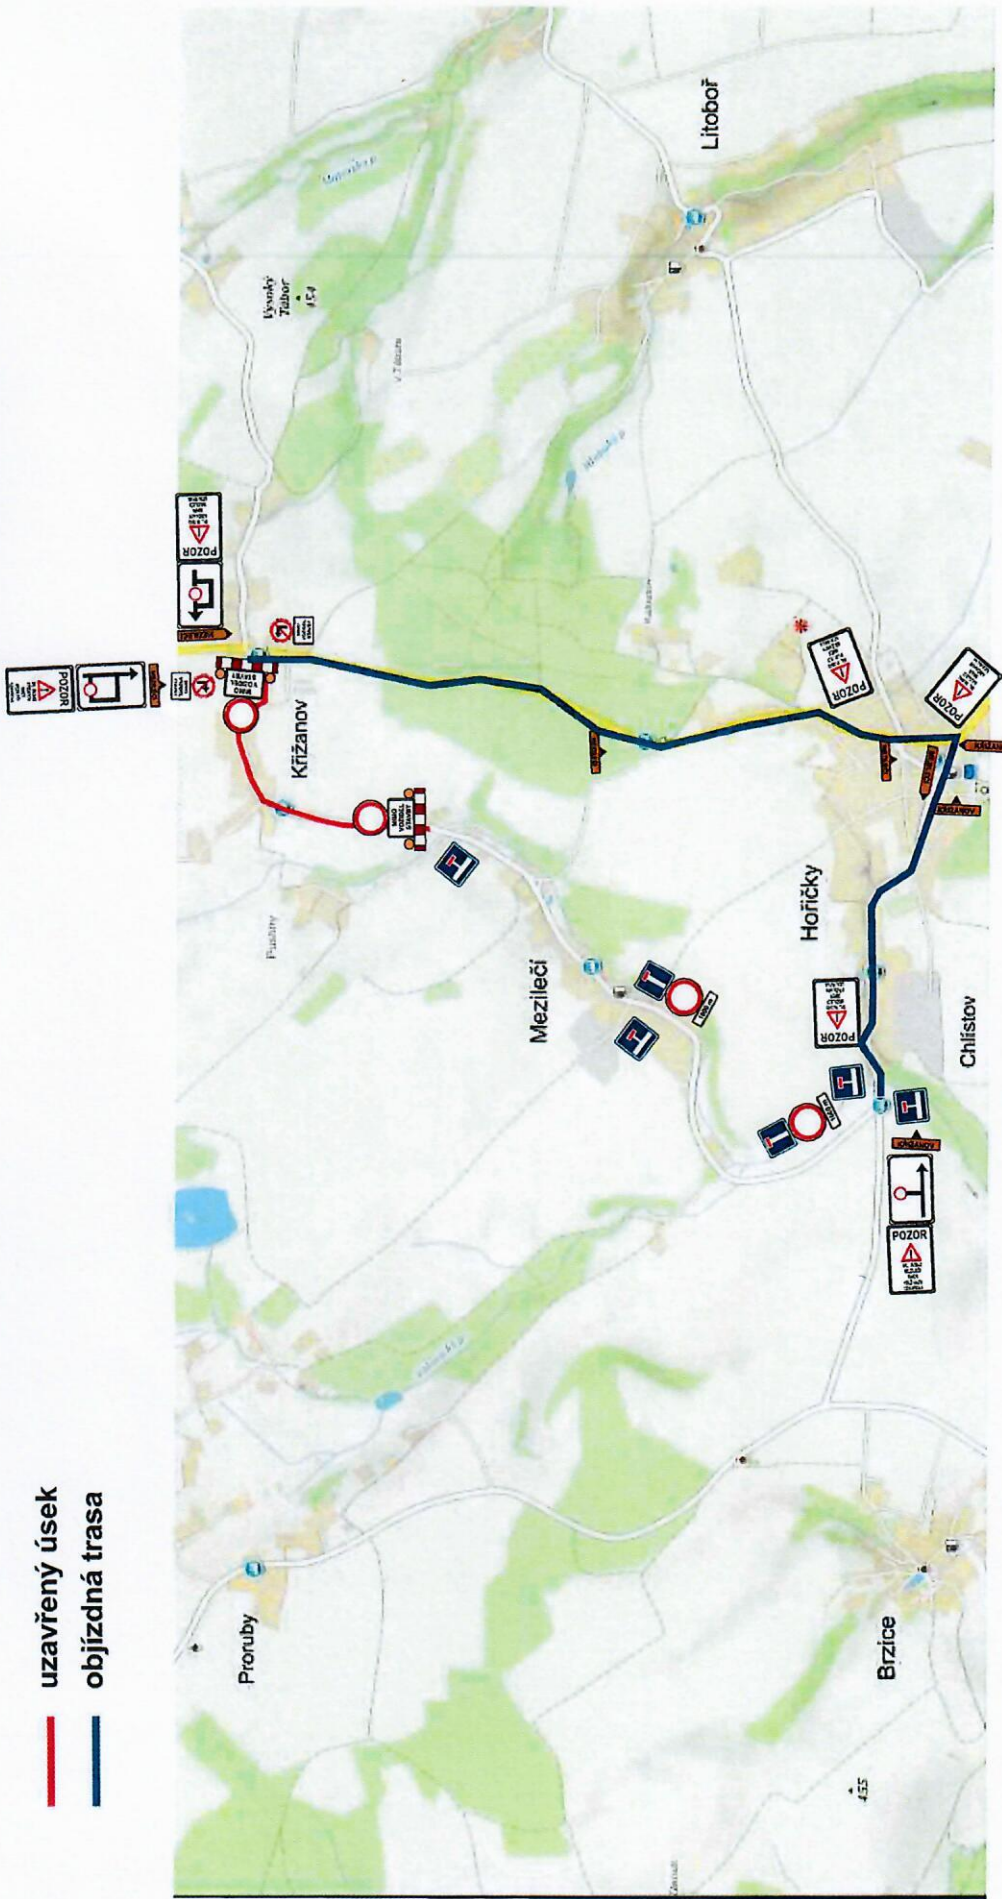

3.9.-4.9.2020

Dopravní opatření při akci : sil. III/3042 havarijní stav Křižanov - Mezilečí

- uzavřený úsek
- objížděná trasa

*č.j. 16-2022/101. brno
16-2022/101. brno*

por. Bc. David K...

POLICE ČESKÉ REPUBLIKY
KRAJSKÉ ŘÍDITELSTVÍ POLICIE
KRAJŮ VYHRADĚCKÉHO KRAJE
ÚZEMNÍ ODSOR
DOPRAVNÍ INSPEKTORÁT
547 45 NÁCHOD