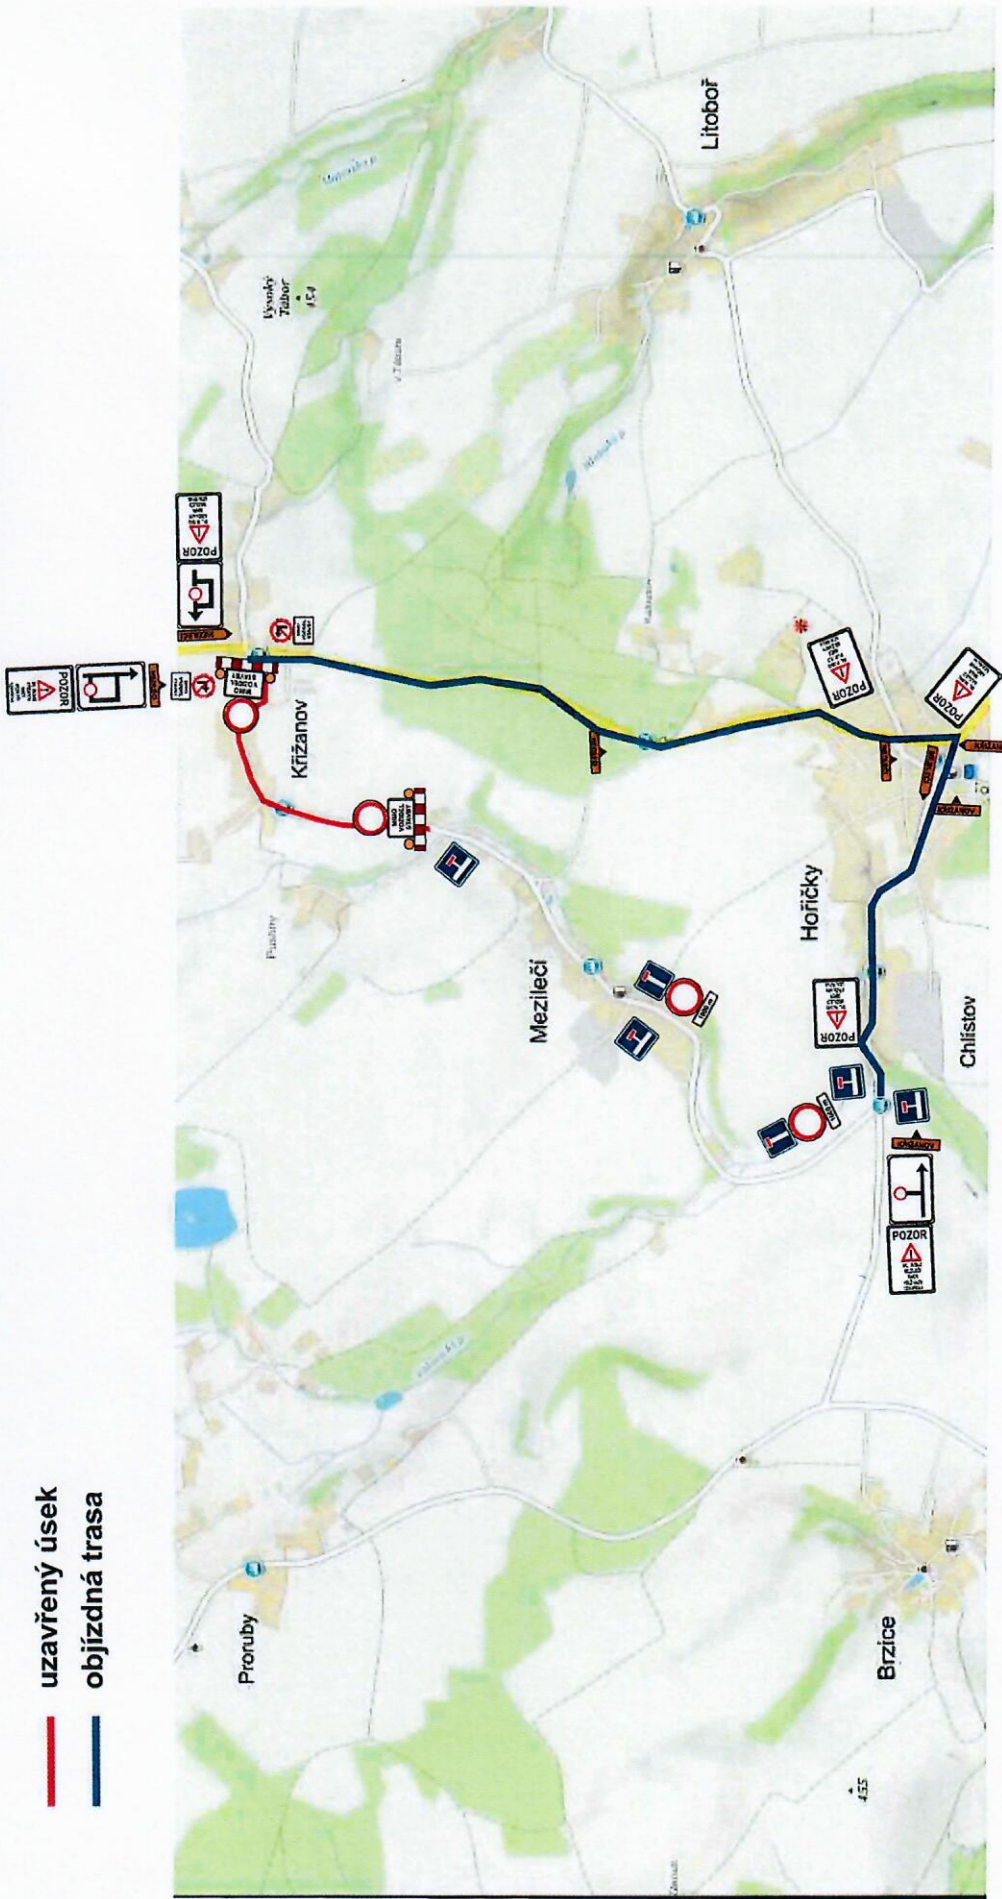

3.9.-4.9.2020

Dopravní opatření při akci : sil. III/3042 havarijní stav Křižanov - Mezilečí

- uzavřený úsek
- objížděná trasa

*Č. j. 16-2025 / D. Brzice
16-2025 / D. Brzice
por. Bc. David K...*

POLICE ČESKÉ REPUBLIKY
KRAJSKÉ ŘÍDITELSTVÍ POLICIE
KRAJŮ VÝHRADKÉHO KRAJE
ÚZEMNÍ ODSOR
DOPRAVNÍ INSPEKTORÁT
547 45 NÁCHOD